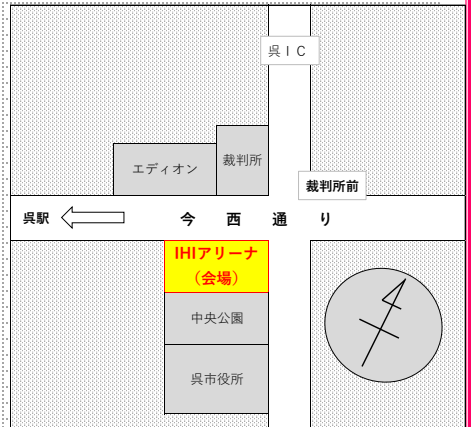

●後援：呉市・広島県卓球協会・呉卓球協会

主催

●主催：日本生命 ●協力：中国電力

参加
申込み

- ▶対象者：県内の小学生・中学生約100名(各50名)程度
- ▶申込方法：当用紙をご記入のうえ、当社職員にご提出
いただくか、下記のお問い合わせ先にFAXください。FAXの際は十分番号をご確認ください。

申込〆切：2024年 6月4日(火)

- ※申込み多数の場合は、抽選にて参加者を決定させていただきます。
- ※参加者には6/10(月)までにご連絡いたします。